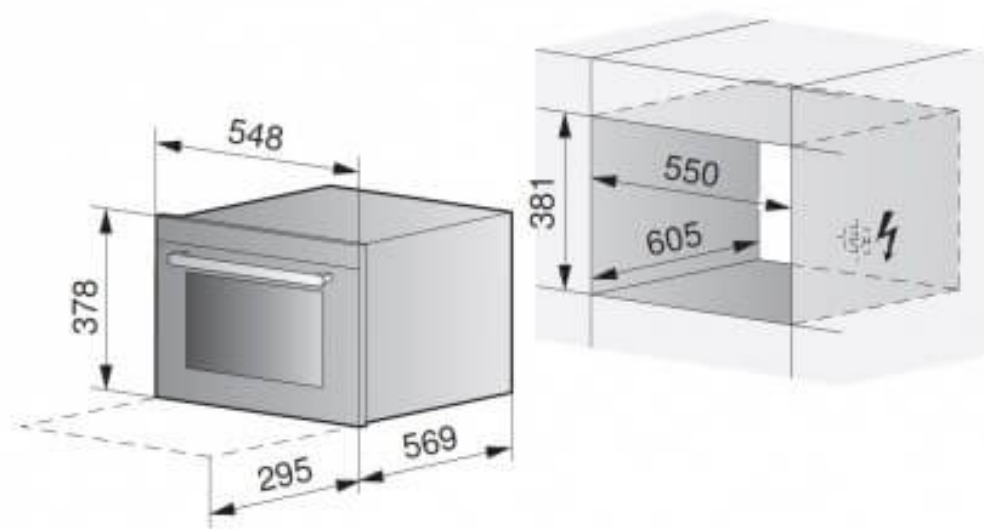

Artikelnummer und EAN

Reference: 2100300013

EAN13: 7640151577599