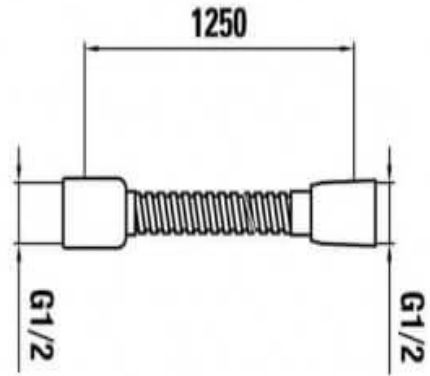

33.25 CHF inkl. MwSt und
vRG

Arwa Kunststoffschlauch Küchenarmatur 3.6298.0.000.121.1

Produkt Eigenschaften:

Produkt Varianten:

Produkt Kurzbeschreibung

Arwa Kunststoffschlauch Küchenarmatur 3.6298.0.000.121.1 Spültischmischer, Eco+, Ausladung 225 mm, Schwenkauslauf, Auszugbrause mit 2 Strahlarten, Edelstahl

Bilder:

arwa 
sanimatic SIMILOR
KUGLER
WATER INSPIRATION  SINCE 1854

Artikelnummer und EAN

Reference: 3.6298.0.000.121.1

EAN13: 7612742497876